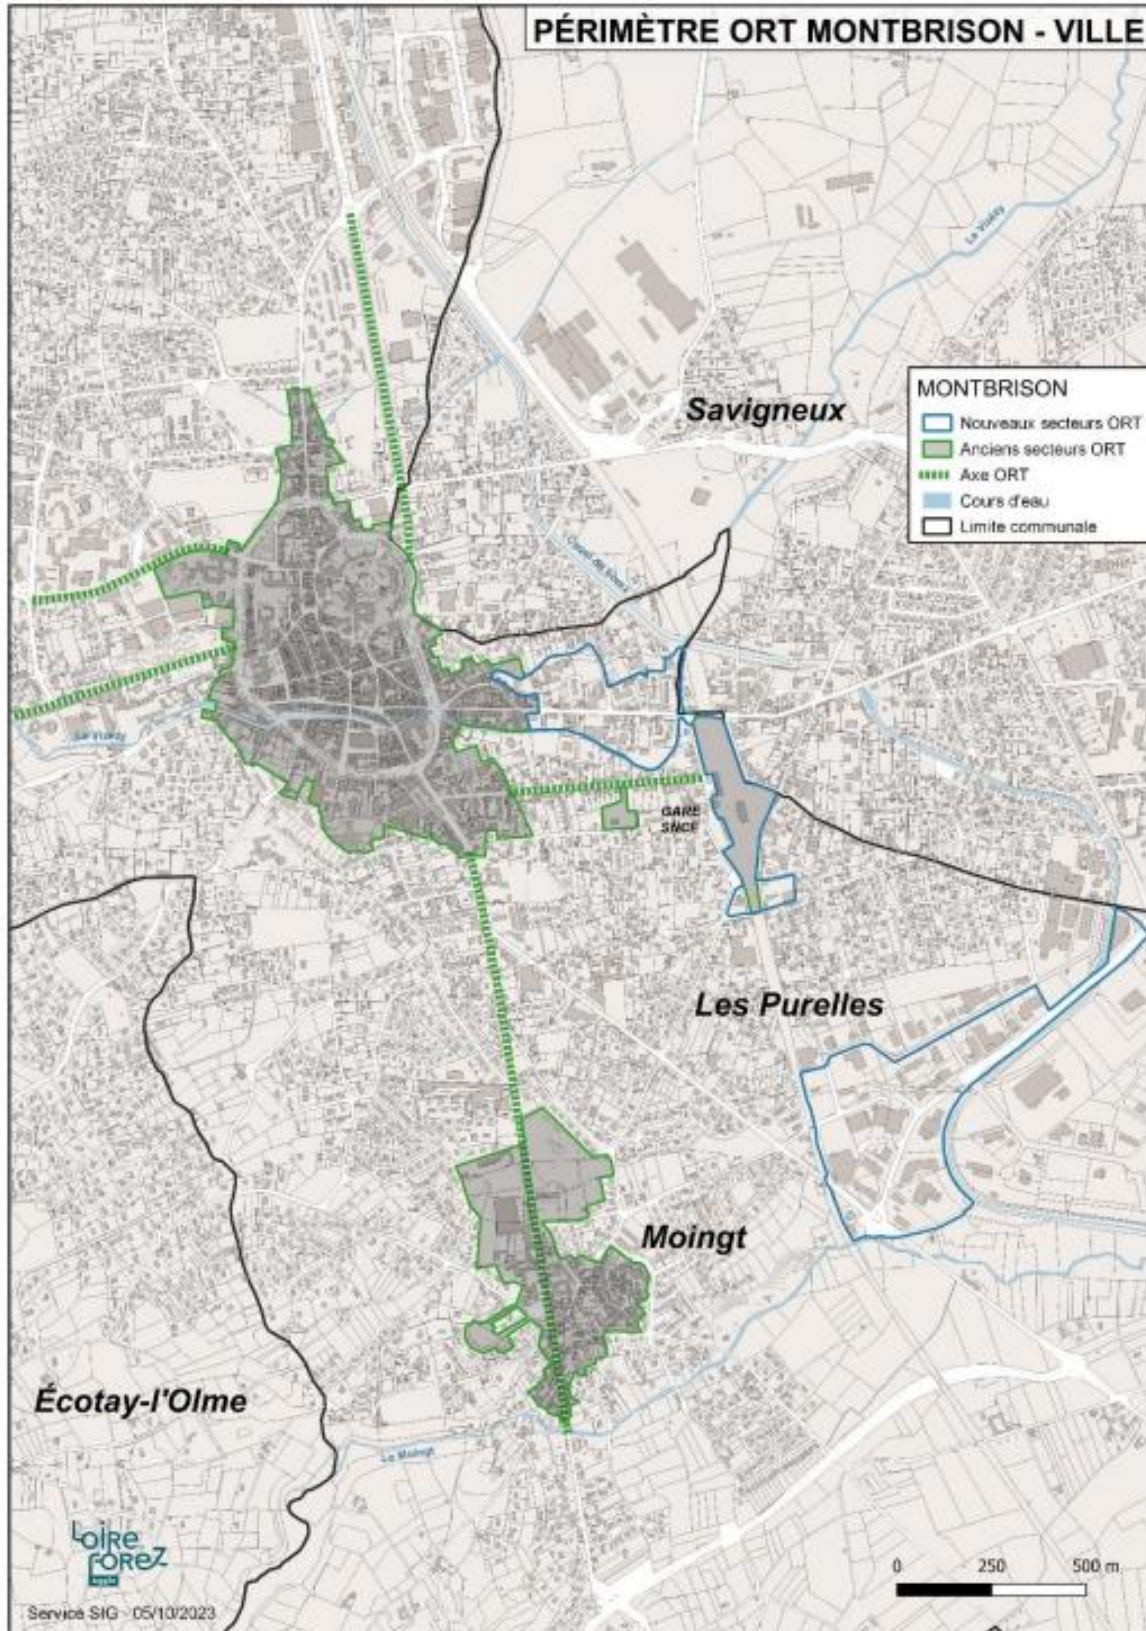

Situation des périmètres de l'ORT multisites avec droit de préemption urbain renforcé

(Montbrison, Savigneux, Boën-sur-Lignon, Noirétable, Saint-Bonnet-le-Château, Sury-le-Comtal)

Janvier 2024

MONTRISON

SAVIGNEUX

Secteur ORT tènement Derichebourg de Savigneux

BOEN-SUR-LIGNON

NOIRETABLE

SAINT BONNET LE CHATEAU

SURY LE COMTAL