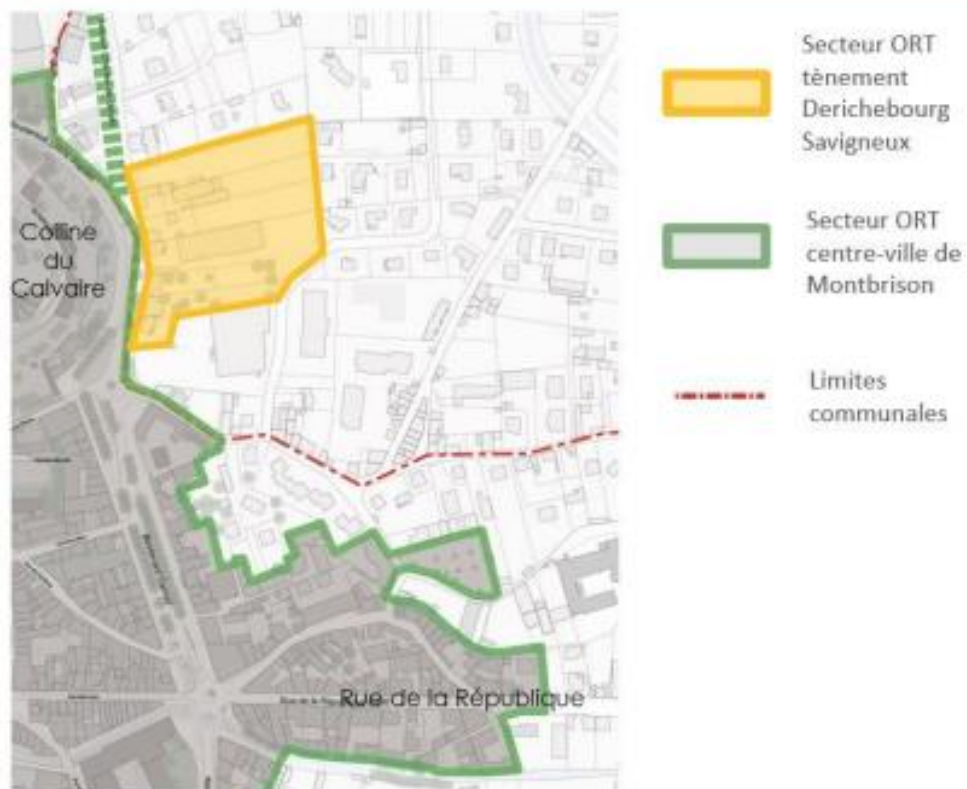

Situation des périmètres de l'ORT multisites avec droit de préemption urbain renforcé

(Montbrison, Savigneux, Boën-sur-Lignon, Noirétable, Saint-Bonnet-le-Château, Sury-le-Comtal)

Janvier 2024

MONTRISON

SAVIGNEUX

Secteur ORT tènement Derichebourg de Savigneux

BOEN-SUR-LIGNON

NOIRETABLE

SAINT BONNET LE CHATEAU

SURY LE COMTAL