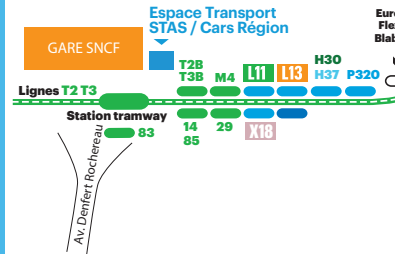

PRENDRE LE CAR À SAINT-ÉTIENNE

CHATEAUCREUX