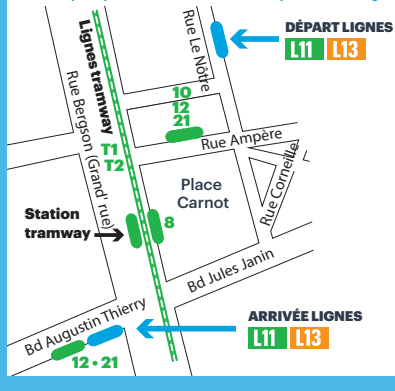

CARNOT

CALENDRIERS DES PÉRIODES
Les jours de circulation des services sont abrégés comme suit :
L : lundi* / **M** : mardi* / **Me** : mercredi* / **J** : jeudi* / **V** : vendredi* / **S** : samedi* / **DF** : dimanche et fêtes
*sauf jours de fête

Vacances scolaires
Toussaint : du lundi 23/10/2023 au vendredi 03/11/2023 inclus
Noël : du mardi 26/12/2023 au vendredi 05/01/2024 inclus
Hiver : du lundi 19/02/2024 au vendredi 01/03/2024 inclus
Printemps : du lundi 15/04/2024 au vendredi 26/04/2024 inclus
Été : du lundi 19/08/2024 au vendredi 23/08/2024 inclus

Vacances d'été cars Région
Du lundi 08/07/2024 au vendredi 16/08/2024

Recevez des informations sur votre ligne par SMS
Pour vous inscrire : www.2tmc.com