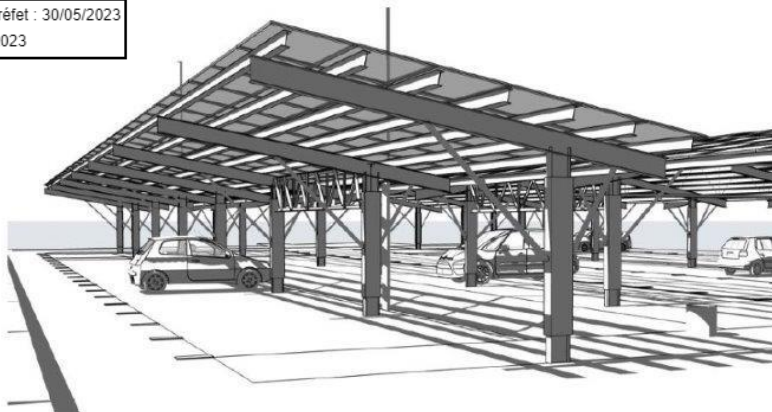

Annexes construction d'ombrières photovoltaïques sur le parking de covoiturage de Chalain le Comtal

Vue aérienne des 4 ombrières sur aire de covoiturage de Chalain-le-Comtal

Accusé de réception - Ministère de l'Intérieur

042-200065886-20230516-20230516_CC_D31-DE

Accusé certifié exécutoire

Réception par le préfet : 30/05/2023

Affichage : 02/06/2023

Projet d'Ombrières Photovoltaïques

Parking de co-voiturage
Lieu-dit : Montchichat - 42600 CHALAIN LE COMTAL

Façades et Toiture PC 5
Ech : 1/100'

Coupe BB (1)

Coupe AA (1)

Plan de coupe des ombrières photovoltaïques