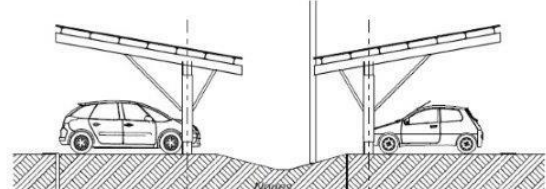

Annexes construction d'ombrières photovoltaïques sur le parking de covoiturage de Chalain le Comtal

Vue aérienne des 4 ombrières sur aire de covoiturage de Chalain-le-Comtal

Accusé de réception - Ministère de l'Intérieur

042-200065886-20230516-20230516_CC_D31-DE

Accusé certifié exécutoire

Réception par le préfet : 30/05/2023

Affichage : 02/06/2023

Projet d'Ombrières Photovoltaïques

Parking de co-voiturage
Lieu-dit : Montchichat - 42600 CHALAIN LE COMTAL

Façades et Toiture PC 5
Ech : 1/100'

Coupe BB (1)

Coupe AA (1)

Plan de coupe des ombrières photovoltaïques