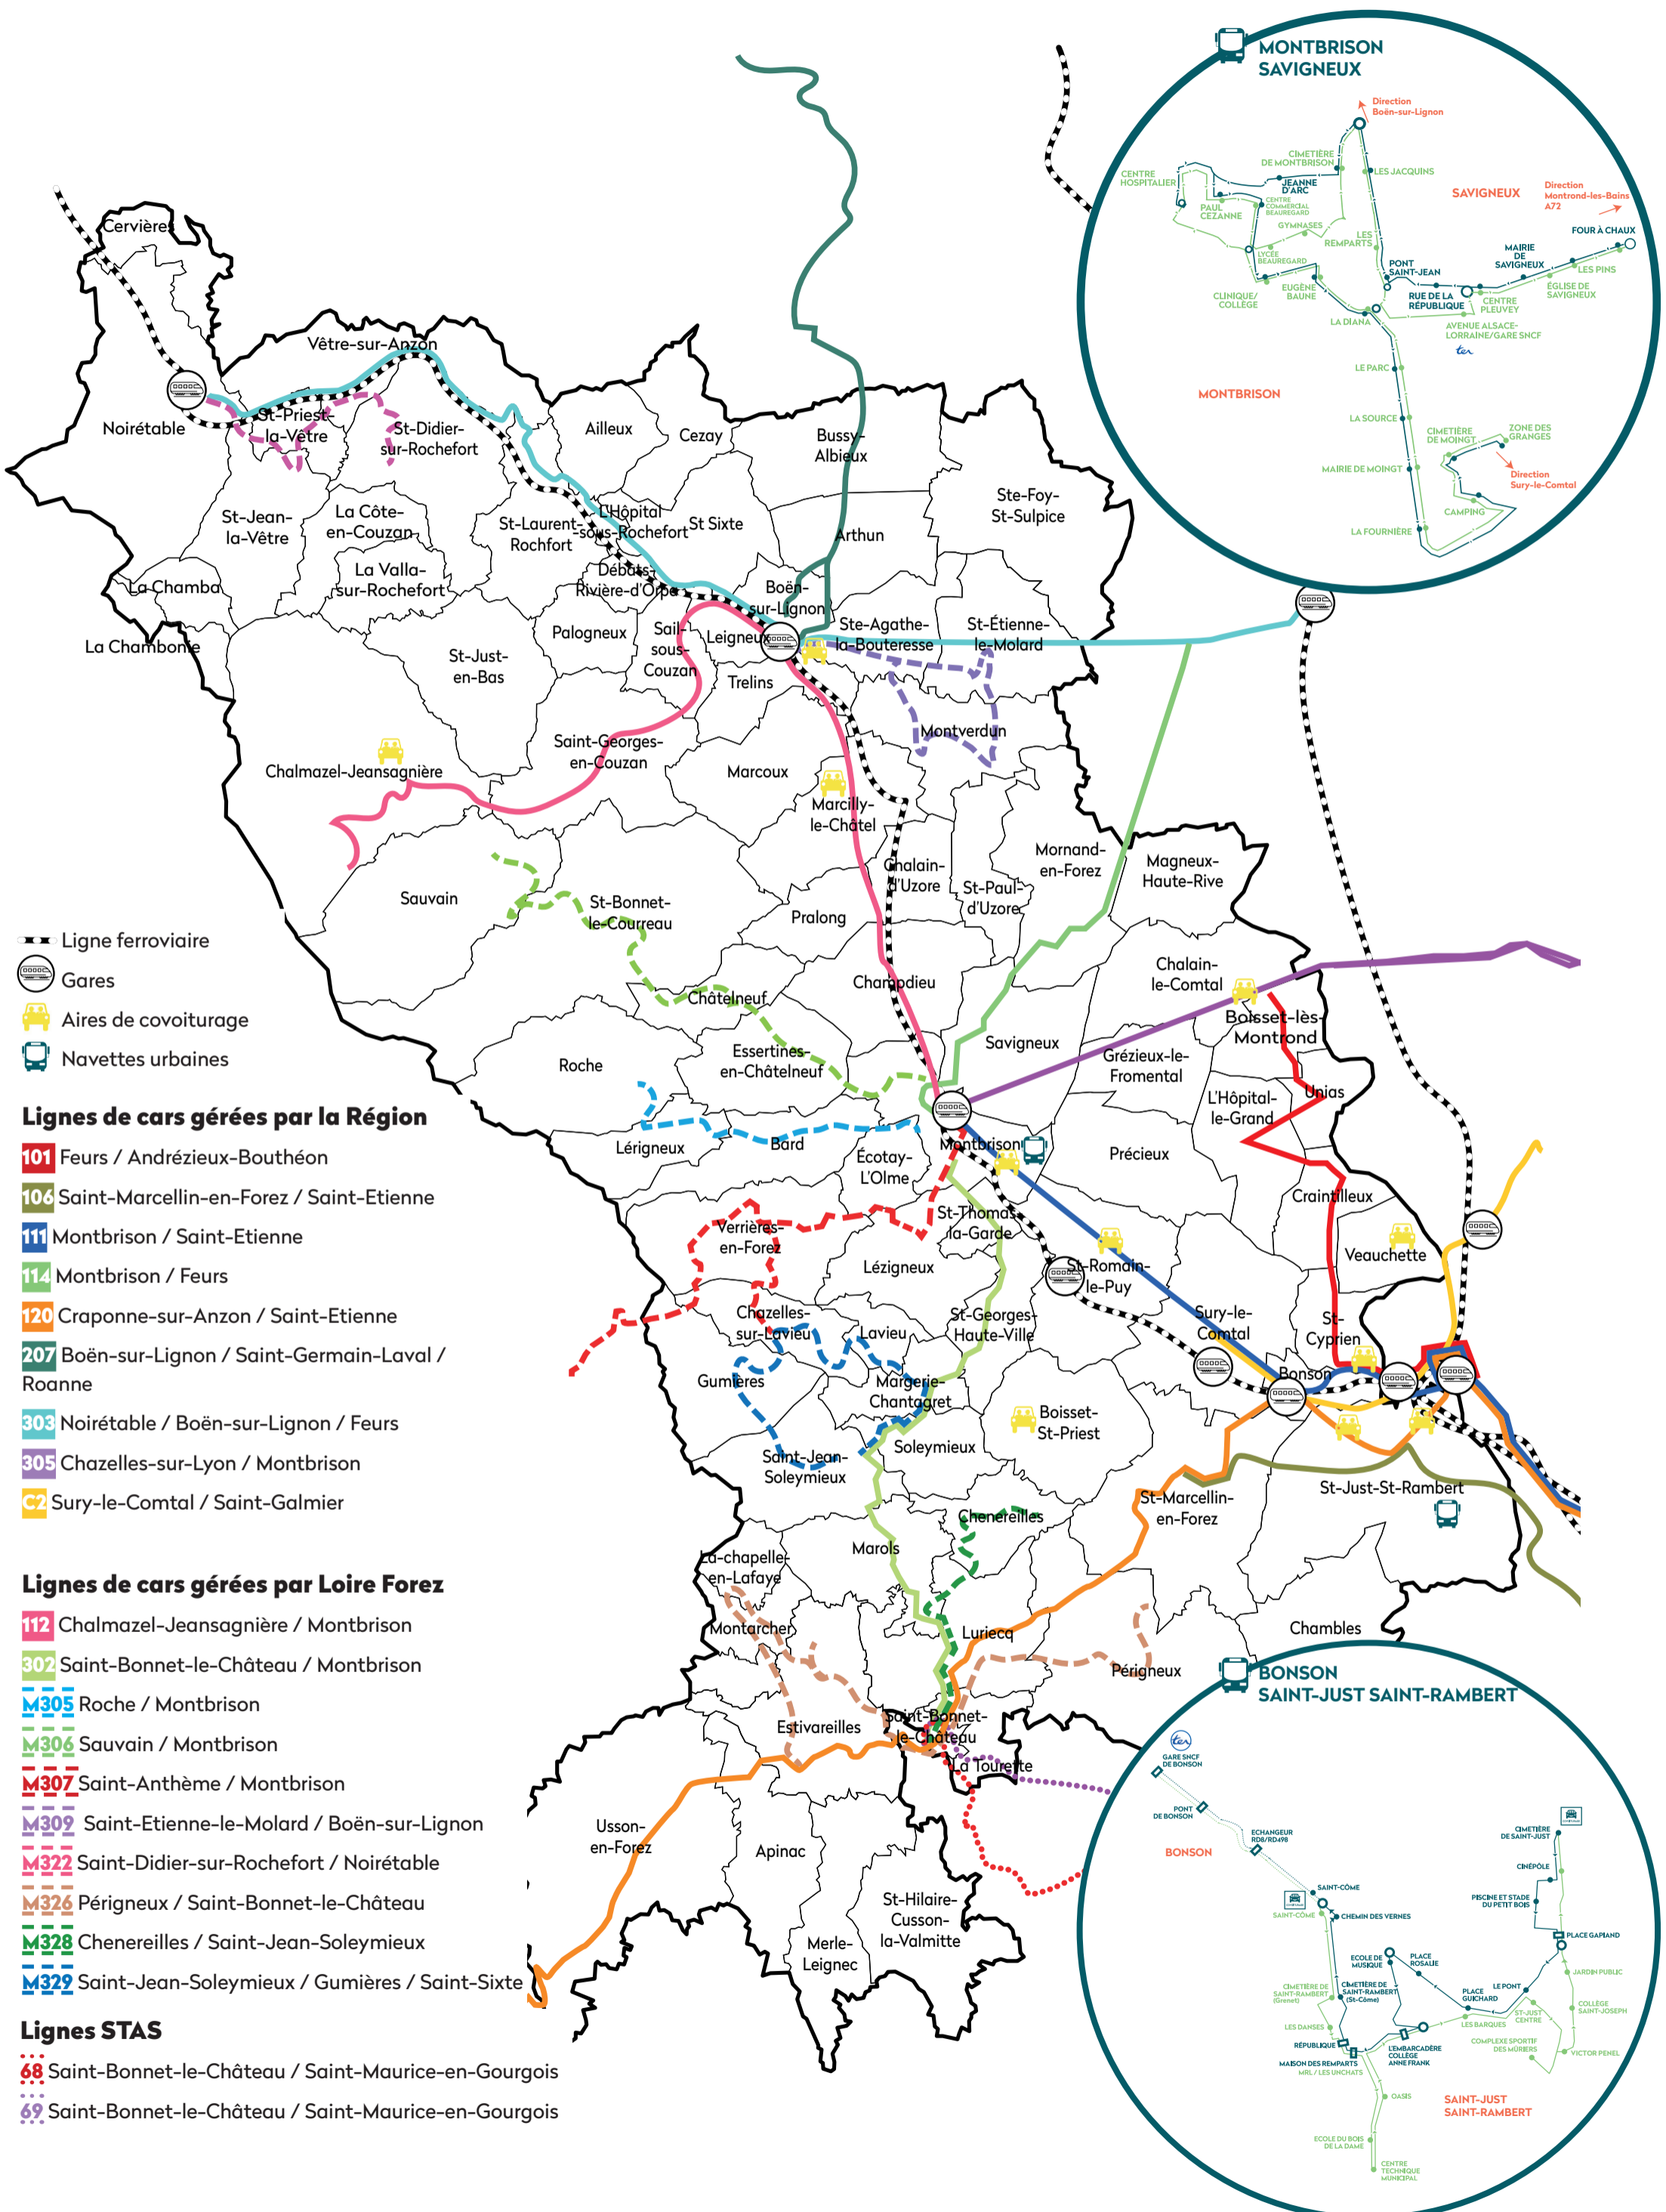

Offre de transports sur le territoire de Loire Forez

- +— Ligne ferroviaire
- ⊙ Gares
- 🚐 Aires de covoiturage
- 🚍 Navettes urbaines

Lignes de cars gérées par la Région

- 101** Feurs / Andrézieux-Bouthéon
- 106** Saint-Marcellin-en-Forez / Saint-Etienne
- 111** Montbrison / Saint-Etienne
- 114** Montbrison / Feurs
- 120** Craponne-sur-Anzon / Saint-Etienne
- 207** Boën-sur-Lignon / Saint-Germain-Laval / Roanne
- 303** Noirétable / Boën-sur-Lignon / Feurs
- 305** Chazelles-sur-Lyon / Montbrison
- C2** Sury-le-Comtal / Saint-Galmier

Lignes de cars gérées par Loire Forez

- 112** Chalmazel-Jeansagnière / Montbrison
- 302** Saint-Bonnet-le-Château / Montbrison
- M305** Roche / Montbrison
- M306** Sauvain / Montbrison
- M307** Saint-Anthème / Montbrison
- M309** Saint-Etienne-le-Molard / Boën-sur-Lignon
- M322** Saint-Didier-sur-Rochefort / Noirétable
- M326** Périgneux / Saint-Bonnet-le-Château
- M328** Chenereilles / Saint-Jean-Soleymieux
- M329** Saint-Jean-Soleymieux / Gumières / Saint-Sixte

Lignes STAS

- 68** Saint-Bonnet-le-Château / Saint-Maurice-en-Gourgois
- 69** Saint-Bonnet-le-Château / Saint-Maurice-en-Gourgois