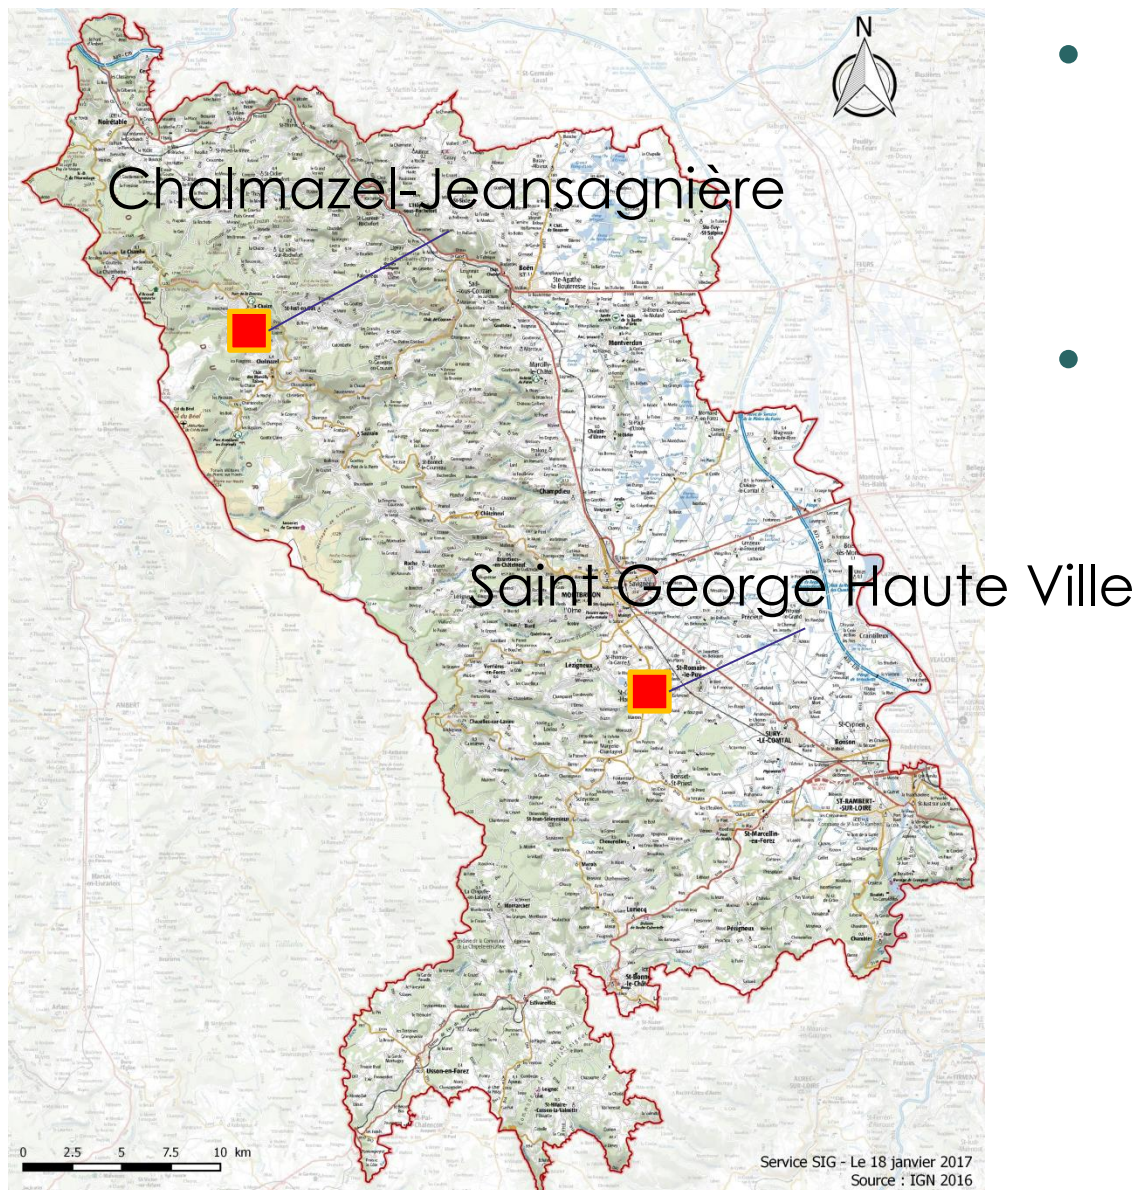

Atelier portage politique

*ex. de St Georges Hauteville
et Chalmazel-Jeansagnière
(42)*

20/11/2020

Quelques mots de présentation

- Quelques mots sur l'agglomération...
- Qui sont ces communes et pourquoi s'être lancé dans une démarche d'attractivité de centre bourg ?

Le portage politique

Le portage
politique

Pourquoi est-il
essentiel ?

Comment accompagner
la réflexion politique ?

Le portage politique

La question de l'ingénierie
« on est efficace à plusieurs »

Susciter un regard décalé
des élus sur la commune
(usages, « un regard de
touriste sur la commune »)

Pour une plus grande
efficacité du projet de
centre bourg ?

La bonne gestion de la
temporalité dans le portage
politique