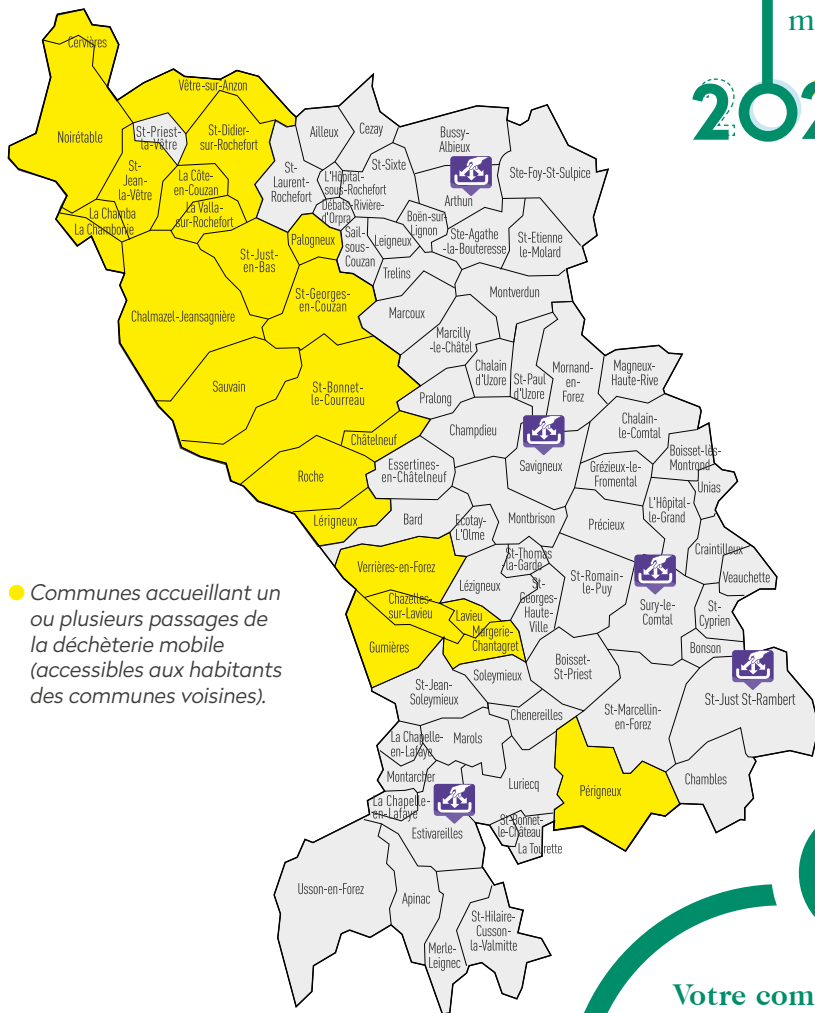

?

La déchèterie mobile est un service de proximité créé par Loire Forez agglomération. Elle couvre les communes éloignées des 5 déchèteries fixes du territoire.

1

La déchèterie mobile arrive « fermée » sur le camion.

2

La déchèterie mobile est installée. Les bennes et les containers sont placés autour de la remorque qui fait office de pont.

3

À l'ouverture de la déchèterie, les usagers peuvent engager leur véhicule sur le pont pour décharger leurs déchets dans les bennes appropriées.

Pour les communes de Cervières et Noirétable, la déchèterie mobile est identique aux années précédentes.

CALENDRIER

des passages de la
déchèterie
mobile

2020

- *Communes accueillant un ou plusieurs passages de la déchèterie mobile (accessibles aux habitants des communes voisines).*

Vêtr-sur-Anzon

Lieu dit La Pras,
à Saint-Thurin

17 juin ●
17 octobre

Au fond du bourg
(RD1089) à Saint-Julien

25 mars
12 août
21 novembre ●

● Jours de collecte
des pneus à la place du
carton. Dépôt limité à
4 pneus par famille.
Les pneus (de véhicules
légers et non agricoles)
doivent être sans terre
et déjantés.