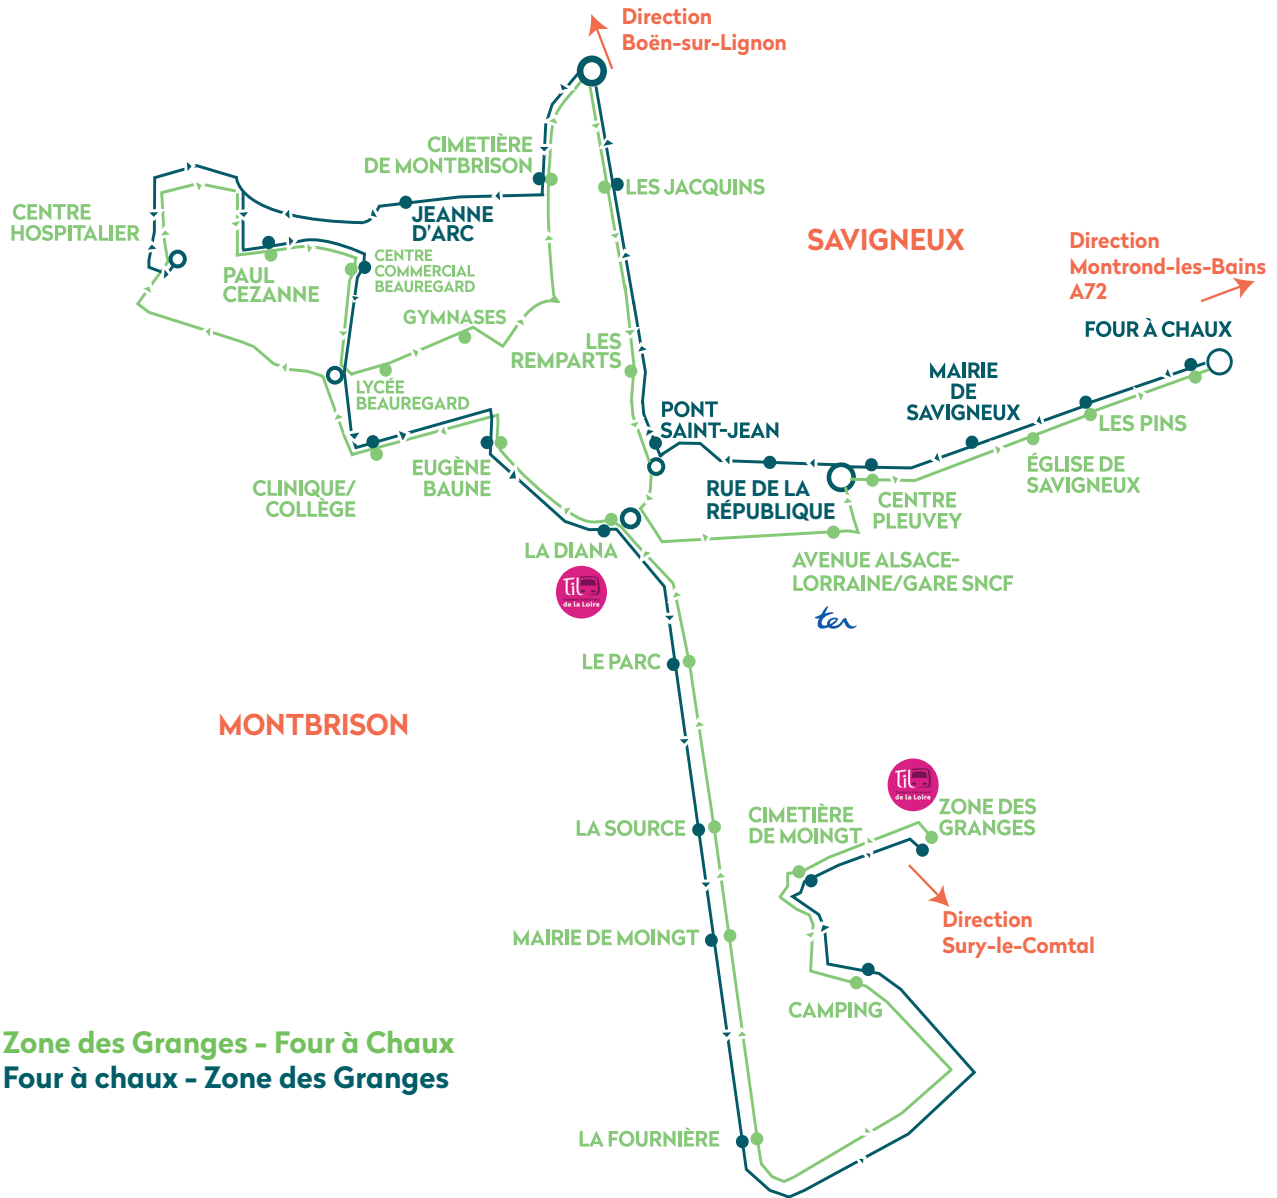

Le circuit

- Sens Zone des Granges - Four à Chaux
- Sens Four à Chaux - Zone des Granges

P Zones de stationnement hors centre-ville à privilégier
■ Zone des Granges : horaires en correspondance avec la ligne TIL* 111 en provenance de Saint-Étienne
■ Diana : horaires en correspondance avec la ligne TIL* 111 en direction de Saint-Étienne
■ Avenue Alsace-Lorraine / Gare SNCF : horaires en correspondance avec les trains TER en direction de Saint-Étienne
*TIL : Transport Interurbains de la Loire

Les tarifs

Vendus à bord de la navette :

> Ticket unitaire : 1 €

> Ticket aller/retour : 1,50 €

Disponibles en points de vente :

> Carnet de 10 tickets : 8 €

> Carnet de 10 tickets "tarif réduit" : 5 €

> Abonnement mensuel : 25 €

> Abonnement annuel : 200 € (soit 4 mois gratuits)

Gratuité le samedi pour tous

*tarif réduit pour les seniors de 70 ans et plus ; les anciens combattants ; les personnes en situation de handicap ; les allocataires minima sociaux (RSA, ASS, minimum vieillesse) ; les demandeurs d'emploi et les moins de 26 ans.

Les points de vente

Office de tourisme Loire Forez

1 place Eugène Baune - 42600 Montbrison

Bureau de poste de Beauregard

12 rue Fernand Léger - 42600 Montbrison

Mairie annexe de Moingt

6 place du Colonel Marey - 42605 Montbrison Cedex

Mairie de Savigneux

Place du 8 mai - 42600 Savigneux