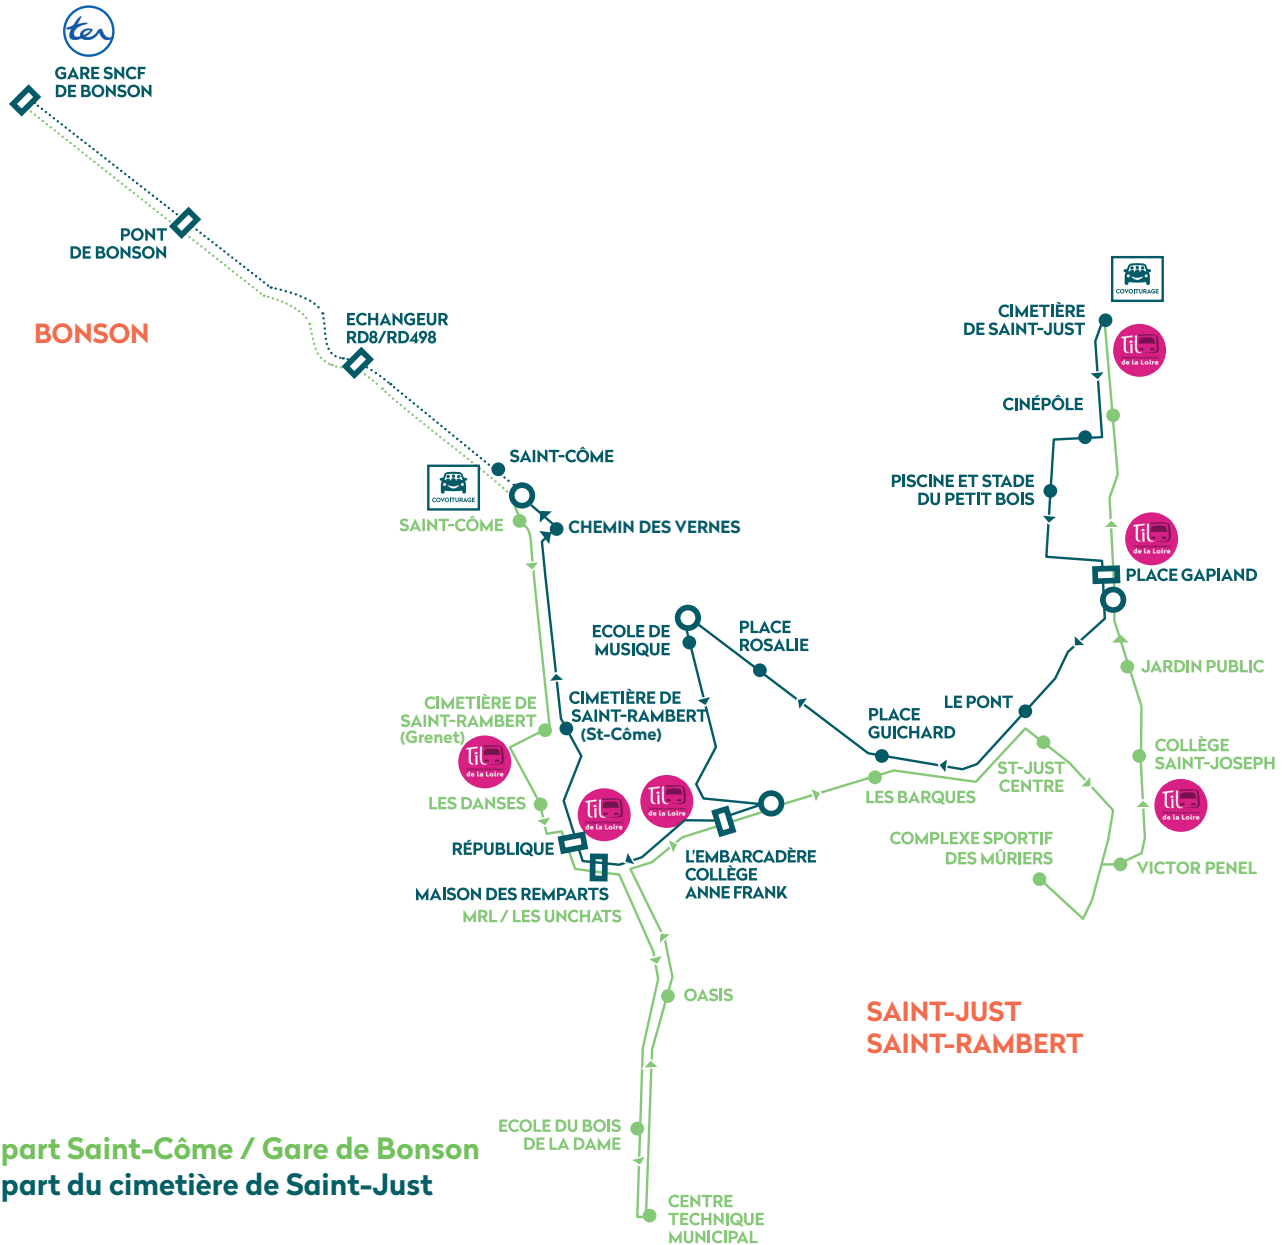

*Courses avec terminus Saint-Côme, l'arrêt desservi est celui situé sur la route de St-Côme. Arrêt desservi uniquement les mercredis en période scolaire.

Départ Saint-Côme / Gare de Bonson

LUNDI-MARDI-MERCREDI-JEUDI-VENDREDI-SAMEDI

Le circuit

Aire de covoiturage communautaire

Arrêt desservi par le réseau TIL (en fonction de l'arrêt, desserte par les lignes TIL 106, 120, et par la ligne TIL/STAS C2 - se référer aux fiches horaires de ces lignes)